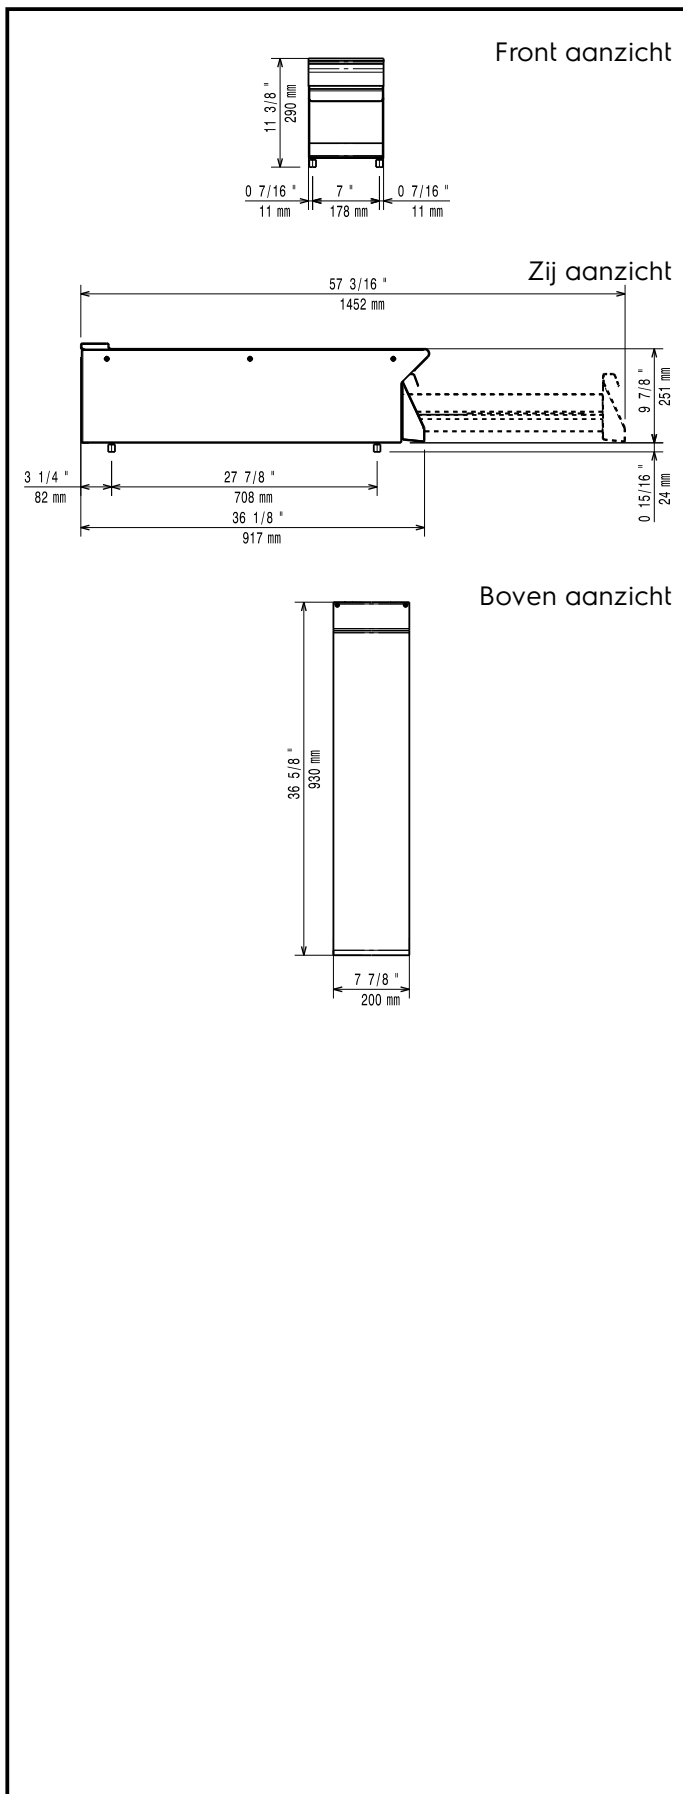

Omschrijving

Product Nr. _____

Neutrale unit met vlak bovenblad en een lade, topmodel zonder onderbouw. Zelfdragende roestvrijstalen constructie, extra versterkt. De achterwand en de zijwanden zijn omgezet uit één plaat roestvrijstaal. 2 mm dik roestvrijstalen bovenblad met vlakke bovenranden voor een strakke verbinding met andere 900XP units. Roestvrijstalen lade, afmetingen 122x544x119 mm, op telescoop geleiders. Geplaatst op 4 stelvoeten. IPX5 waterdicht.

Constructie

- Het roestvrijstalen bovenblad geeft een degelijk werkvlak.
- Het 930 mm diepe bovenblad geeft een groter werkoppervlak.

Goedkeuring _____

Algemene gegevens

Externe afmetingen, lengte	
391157 (E9WTNBN00E)	200 mm
Externe afmetingen, breedte	930 mm
Externe afmetingen, hoogte	250 mm
Gewicht, netto	13 kg
Waterdichtheid index	IPX5